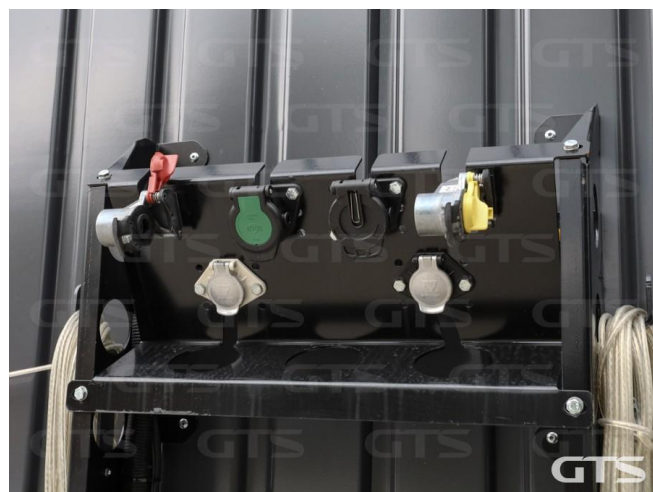

Шторный полуприцеп

Orthaus CGS V40

Основные характеристики

Длина: 16.5	Склад: Новосибирск
Количество осей: 4	Марка осей: SAF
Тормоза: Дисковые	Задний портал: Ворота
Тип: Шторный	Держатель для двух запасных колес
Новые колеса	Инструментальный ящик
Без пробега по РФ	ABS
Пневматическая подвеска	Кредит или лизинг в день обращения

Техническое описание

Изготовитель: Турция

Разрешенная максимальная масса, кг: 40 000

Масса без нагрузки, кг: 13 000

Грузоподъемность, кг: 27 000

Оси: SAF Intradisc CD

Тип тормозов: Дисковые

Подвеска: Пневматическая

Дополнительная информация

Шторный полуприцеп Orthaus CGS V40

Оригинал ПТС

16,5 метров

Подвеска: Пневматическая

Цена указана с НДС

Размеры:

- Высота седла, мм: 1 100
- Длина внутренняя, мм: 16 500
- Длина внешняя, мм: 16 685
- Высота внутренняя, мм: 2 720
- Высота внешняя, мм: 3 980